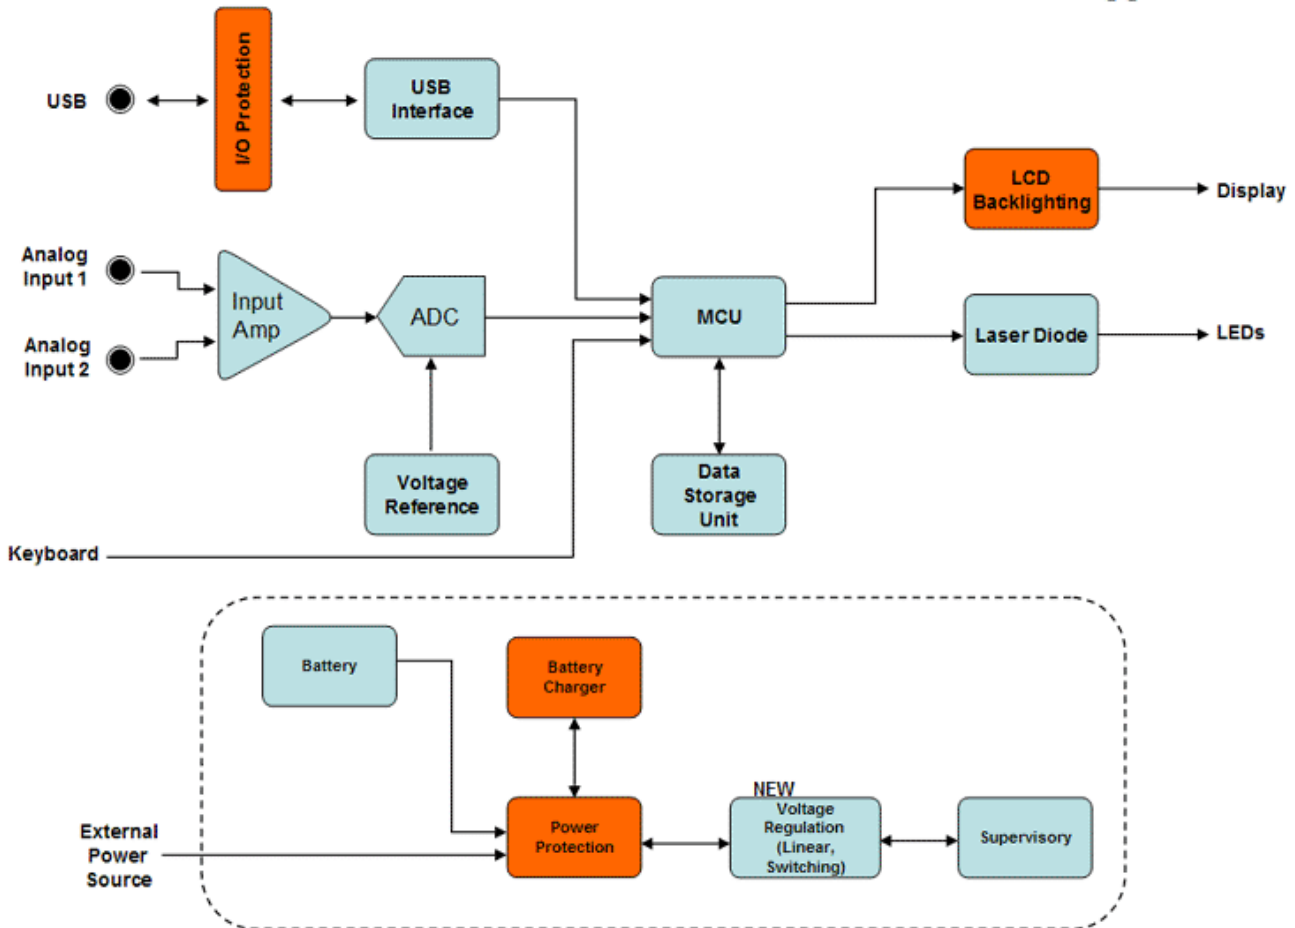

## Portable Data Logger

**I/O Protection:** ESD3V3 ESD5V0 ESD7V0 ESD12V0 SMAJ7.5A SMAJ12A SMBJ7.5A SMBJ12A

**LCD Backlighting:** RB521S-30 RB520S-30 RB751S-40 BAV21W BAS23

**Power Protection:** SMBJ11A SMBJ15A SMBJ22A SMCJ15A SMCJ22A SMCJ27A SMCJ33A

**Battery Charger:** 1N4007G RL207 1N5408 KBP210 KBP307 KBL410 KBU607

DB207G T4BU10 T6BU10 GBU410 GBU610 GBU810