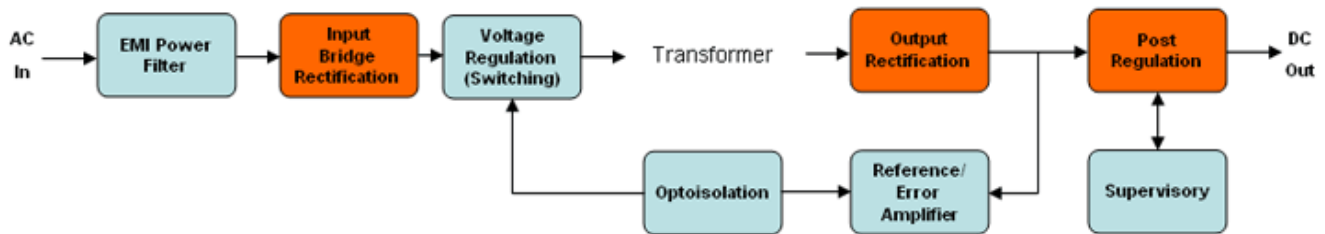

CRT TV Power Supply

Input Bridge Rectification: 1N4007 RL207 1N5408 ABS10 DB107G DB207G KBP210 KBP307

KBL410 KBU607 T4BU10 T6BU10 GBU410 GBU610 GBU810

Post Regulation: NJ7805 NJ7806 NJ7808 NJ7810 LM317 78M05 78M08 78M10 TL431

Output Rectification: SS14 SS110 SS24 SS210 SS34 SS36 SS310 SS54 SS510

SR540 SR560 SR5100 SRF1045CT SRF1060CT SRF10100CT

SRF10200CT SRF2045CT SRF2060CT SRF20100CT SRF20200CT