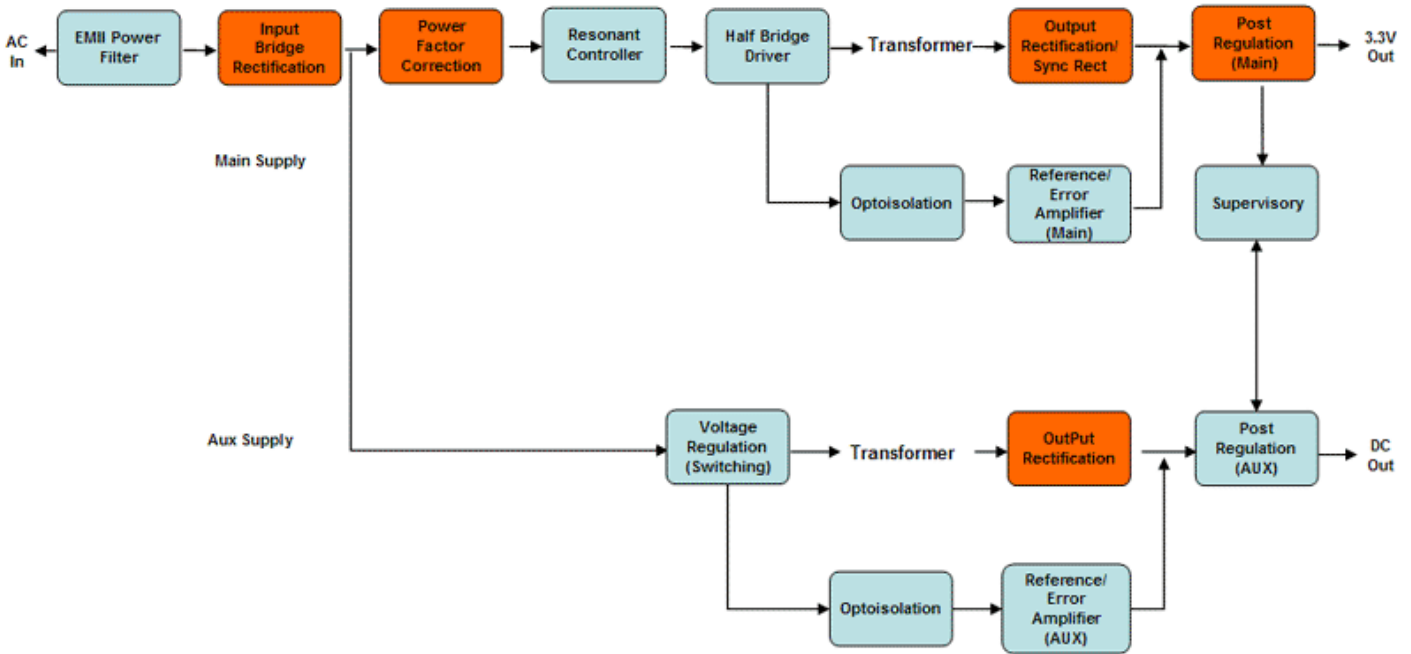

## LCD TV Power Supply

**Input Bridge Rectification:** 1N4007 RL207 1N5408 ABS10 DB107G DB207G KBP210 KBP307  
KBL410 KBU607 T4BU10 T6BU10 GBU410 GBU610 GBU810

**OutPut Rectification/Sync.Rect.:** SR540 SR560 SR5100 SRF1045CT SRF1060CT SRF10100CT  
SRF10200CT SRF2045CT SRF2060CT SRF20100CT SRF20200CT

**Post Regulation:** NJ7805 NJ7806 NJ7808 NJ7810 LM317 78M05 78M08 78M10 TL431

**Output Rectification:** SS14 SS24 SS110 SS210 SS34 SS310 1N5819 1N5822 SR3100  
SR540 SR560 SR5100 SRF1045CT SRF1060CT SRF10100CT  
SRF10200CT SRF2045CT SRF2060CT SRF20100CT SRF20200CT