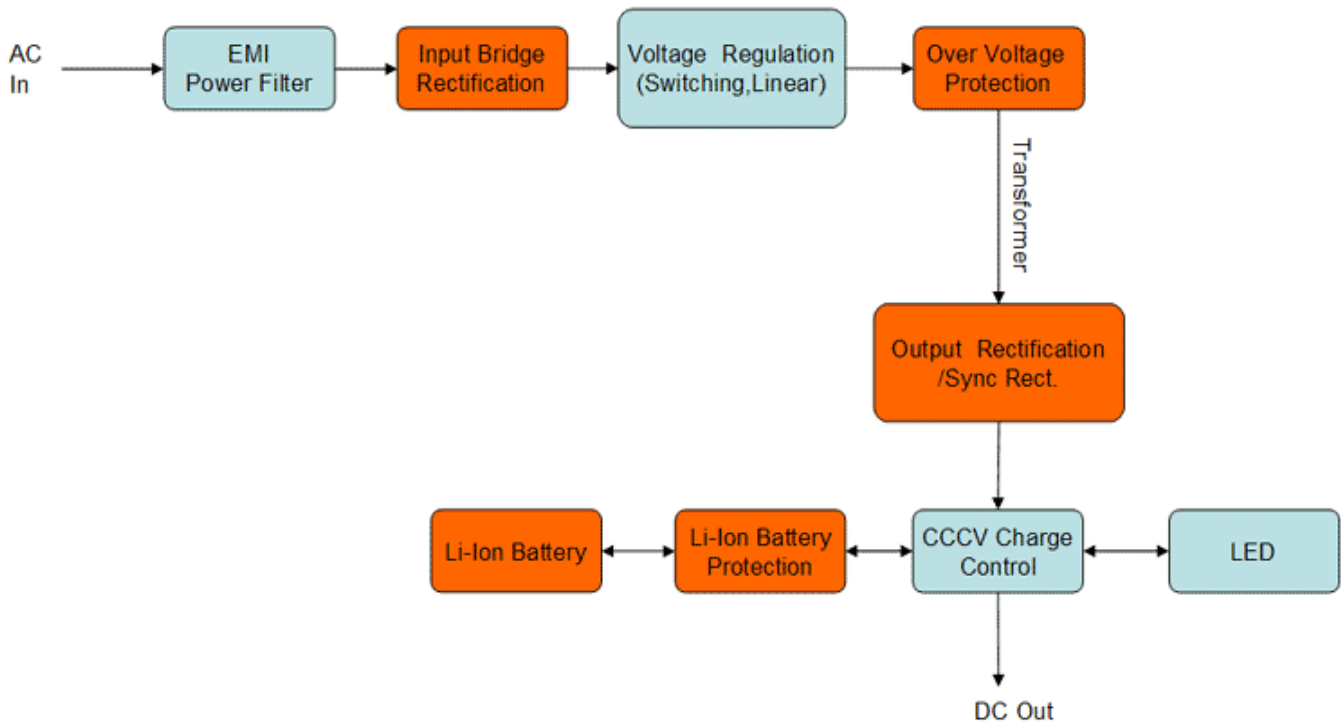

## Li-Ion Battery Charger

**Input Bridge Rectification:** 1N4007 RL207 1N5408 ABS10 DB107G DB207G KBP210 KBP307  
KBL410 KBU607 T4BU10 T6BU10 GBU410 GBU610 GBU810

**Voltage Regulation (Linear, Switching):** BAV21W BAS23W RB521S RB520S BAS16 B0540W B0540WS

**Over Voltage Protection:** ESD3V3D5 ESD5V0D5 ESD7V0D5 ESD12VD5 SMAJ5.0A

**Out Rectification/Sync.Rect.:** SR540 SR560 SR5100 SRF1045CT SRF1060CT SRF10100CT  
SRF10200CT SRF2045CT SRF2060CT SRF20100CT SRF20200CT